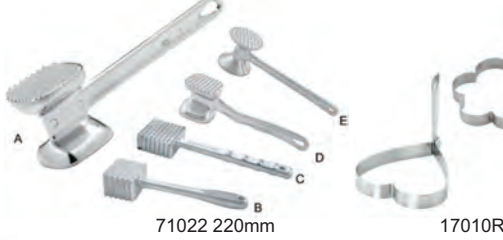

**Wire Whisk Hooked Handle**

1124012 40cm

**Way Grater**

10084VG 8"

**Meat Hammer**

71022 220mm

**Egg Ring**

17010RER